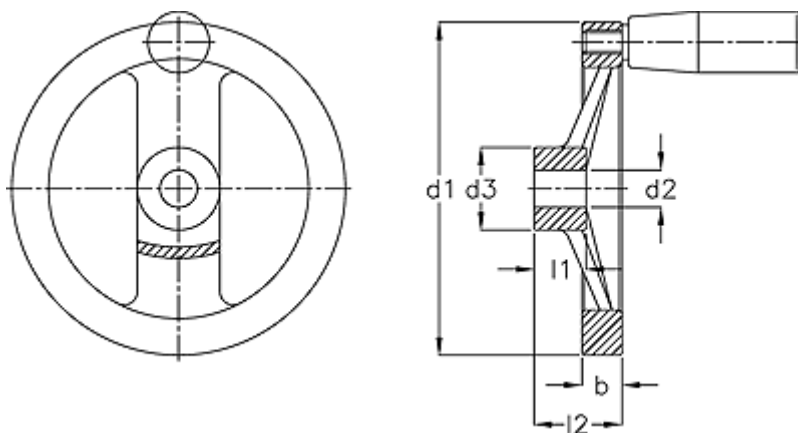

Varenummer: 201281316  
Beskrivelse: E+G Håndhjul  
GN 322-160-K16-R

## Mål

b	= 18.0
d1	= 160
d2 H7	= 16
d3	= 36
Håndtag Ø	= 24
l1	= 20
l2	= 39